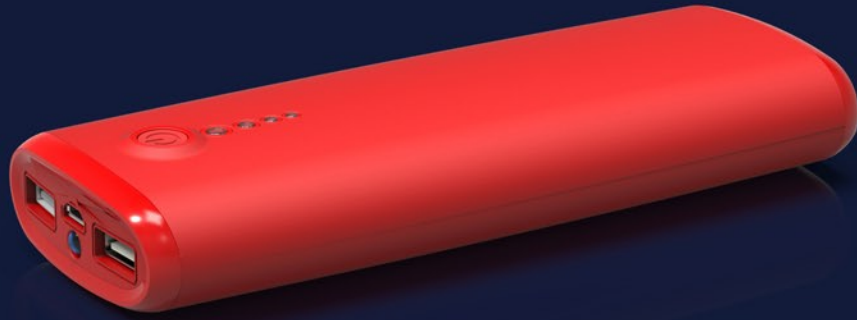

CUTIES

EXQUISITE FINISHING
LED TORCH

Y202
5200mAh
1A INPUT
1A OUTPUT

Y203
7800mAh
2A INPUT
2.1A/2.1A OUTPUT

Y204
10400mAh
2A INPUT
2.1A/2.1A OUTPUT

Y208
20800mAh
2A INPUT
2.1A/2.1A OUTPUT

Y206
15600mAh
2A INPUT
2.1A/2.1A OUTPUT

LIGHTNING

POLYMER POWER BANK
LED CAPACITY INDICATOR

PB22
4400mAh
1A INPUT
1A/2.1A OUTPUT

PB22M
6000mAh
2A INPUT
2.1A/2.1A OUTPUT

PB22L
10000mAh
2A INPUT
2.1A/2.1A OUTPUT