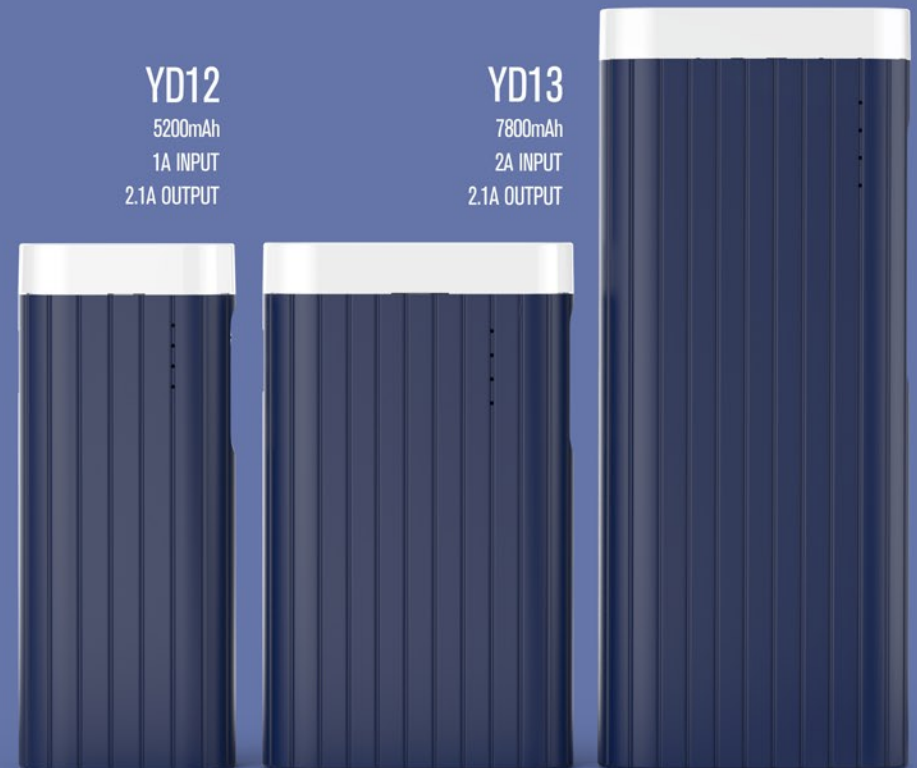

Y38
5200mAh
1A INPUT
1A OUTPUT

Y37
2600mAh
1A INPUT
1A OUTPUT

SHING

LED
TORCH

BRIGHTEN YOUR PATH
EMERGENCY SUPPLY
HIGH APPLCATION

YD15
13000mAh
2A INPUT
2.1A OUTPUT

YD12
5200mAh
1A INPUT
2.1A OUTPUT

YD13
7800mAh
2A INPUT
2.1A OUTPUT