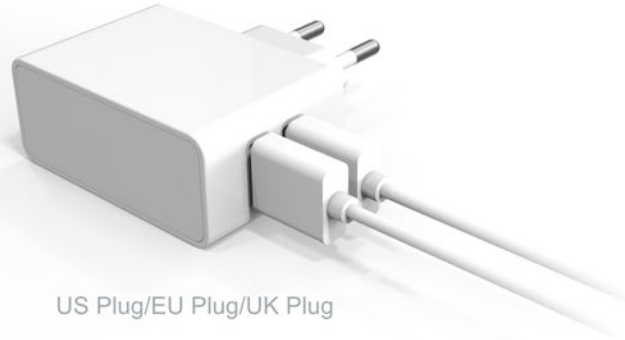

TOTAL OUTPUT

2.1A

1A&2.1A OUTPUT
MODEL:U202

Dimension 78.6X24X59.7mm
weight 125g

CE FC RoHS

US Plug/EU Plug/UK Plug

TOTAL OUTPUT

3.5A

DUAL USB OUTPUT CHARGER
1.1A&2.4A OUTPUT
MODEL:U206

Dimension 78.6X24X59.7mm
weight 125g

CE FC RoHS